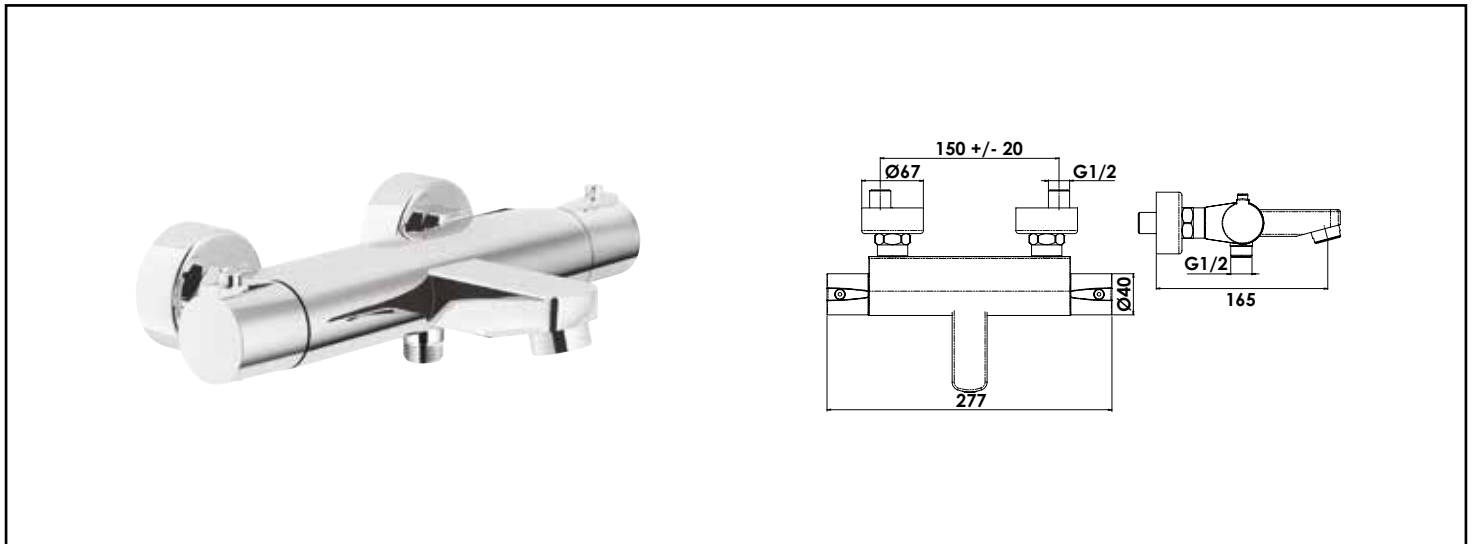

Référence : **501016016**

## THERMOSTATIQUE BAIN-DOUCHE - CHROMÉ - CARTOUCHE C2 - ROLF

### POSE ACCELÉRÉE AVEC LE SYSTÈME DE FIXATION INTÉGRÉ FIXOFAST.

<b>DESCRIPTION</b>	Chromé - Croisillons métal - Cartouche thermostatique monobloc - Limiteur de débit par tête céramique 1/2 tour - Système économiseur d'eau - Butée de sécurité à 38°C - Livré avec raccords muraux Laiton chromé excentrés de 10 mm en M15/21 (G1/2") et M20/27 avec système de fixation facilitant FIXOFAST - Rosaces métal chromé Ø67 mm - Mitigeur avec écrous prisonniers F20/27 (G3/4") verrouillables à étanchéité intégrée - Sortie douchette en M15/21 (G1/2") avec filtre et clapet anti-retour incorporés au corps - Inverseur sur croisillon de débit - NF classement E3/1 C2 A2 U3 (BBBA)
<b>APPLICATIONS</b>	Pour bain/douche mural
<b>CONDITIONS D'UTILISATION</b>	Pression maximum : 5 bar - Pression d'utilisation : 3 bar - Température maximum de l'eau : 80°C (176°F) - produit Conforme aux réglementations en vigueur
<b>COMPATIBILITÉ</b>	S'installe sur toutes les installations murale avec un entraxe de raccords de 150mm ± 20 mm
<b>PRÉCAUTION D'EMPLOI</b>	Pose accélérée grâce à la technologie fixofast.
<b>SPECIFICATIONS D'INSTALLATION</b>	Permet l'équipement sanitaire des salles de bains et cuisine.  Garantie 10 ans contre tout vice de fabrication y compris pour les cartouches - Cf conditions générales de vente
<b>PRESCRIPTION DE POSE</b>	Avant le montage nettoyer la tuyauterie pour éliminer toute impureté
<b>PRESCRIPTION D'ENTRETIEN</b>	Nettoyage à l'eau savonneuse avec un chiffon doux et bien sécher - Ne pas utiliser de produits nocifs, abrasifs ou chlorés